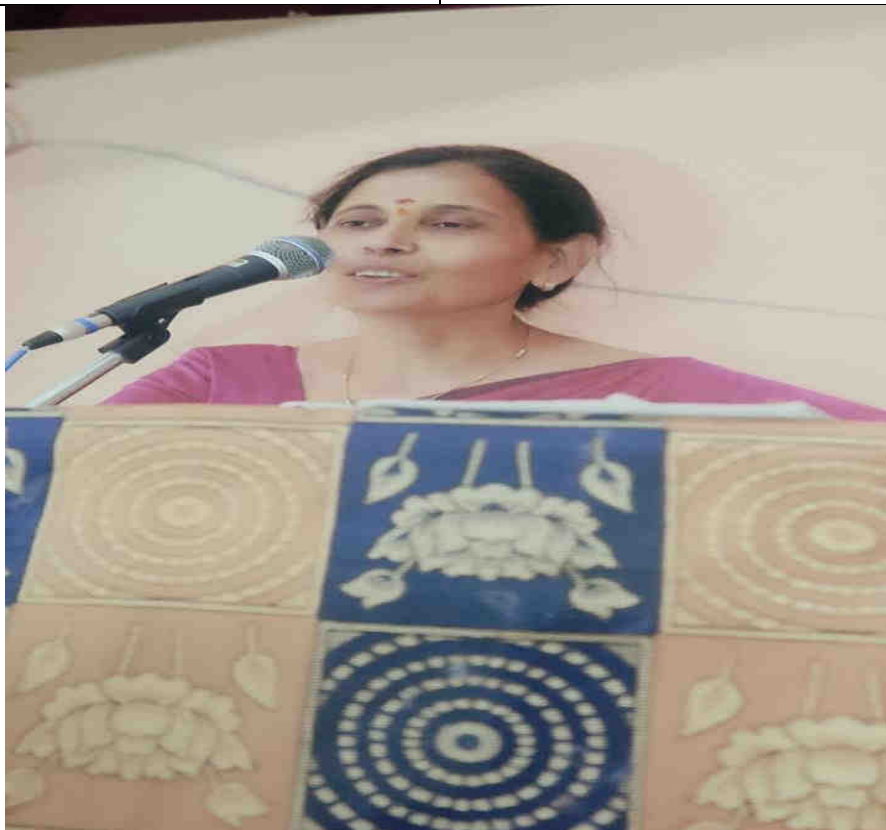

**Alumni meeting felicitation of meritorious and distribution of
degree certificate**

सुवर्ण महोत्सव कार्यक्रमात डॉ.अशोक सोमवंशी
यांचे स्वागत करतांना प्राचार्य डॉ.लिंगायत

स्नेहसम्मेलन प्रमुख अतीथि डॉ.वाघेला यांचे
स्वागत करतांना प्राचार्य.डॉ. लिंगायत

Principal Dr. Lingayat welcoming Dr. Ashok Somvanshi in the Golden Jubilee program

Principal Dr Lingayat while welcoming the Chief Guest Dr Vaghela

माजी विद्यार्थी मेळावा

Alumni Gathering

Alumni Role In Institution functioning