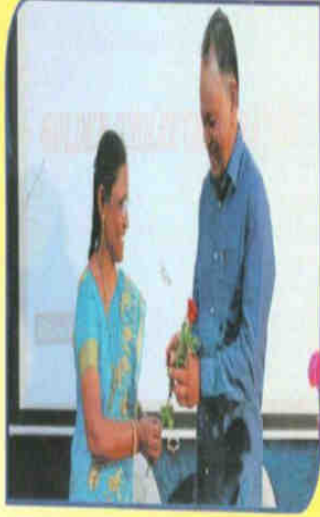

सुवर्ण महोत्सव कार्यक्रमात डॉ.अशोक सोमवंशी
यांचे स्वागत करतांना प्राचार्य डॉ.लिंगायत